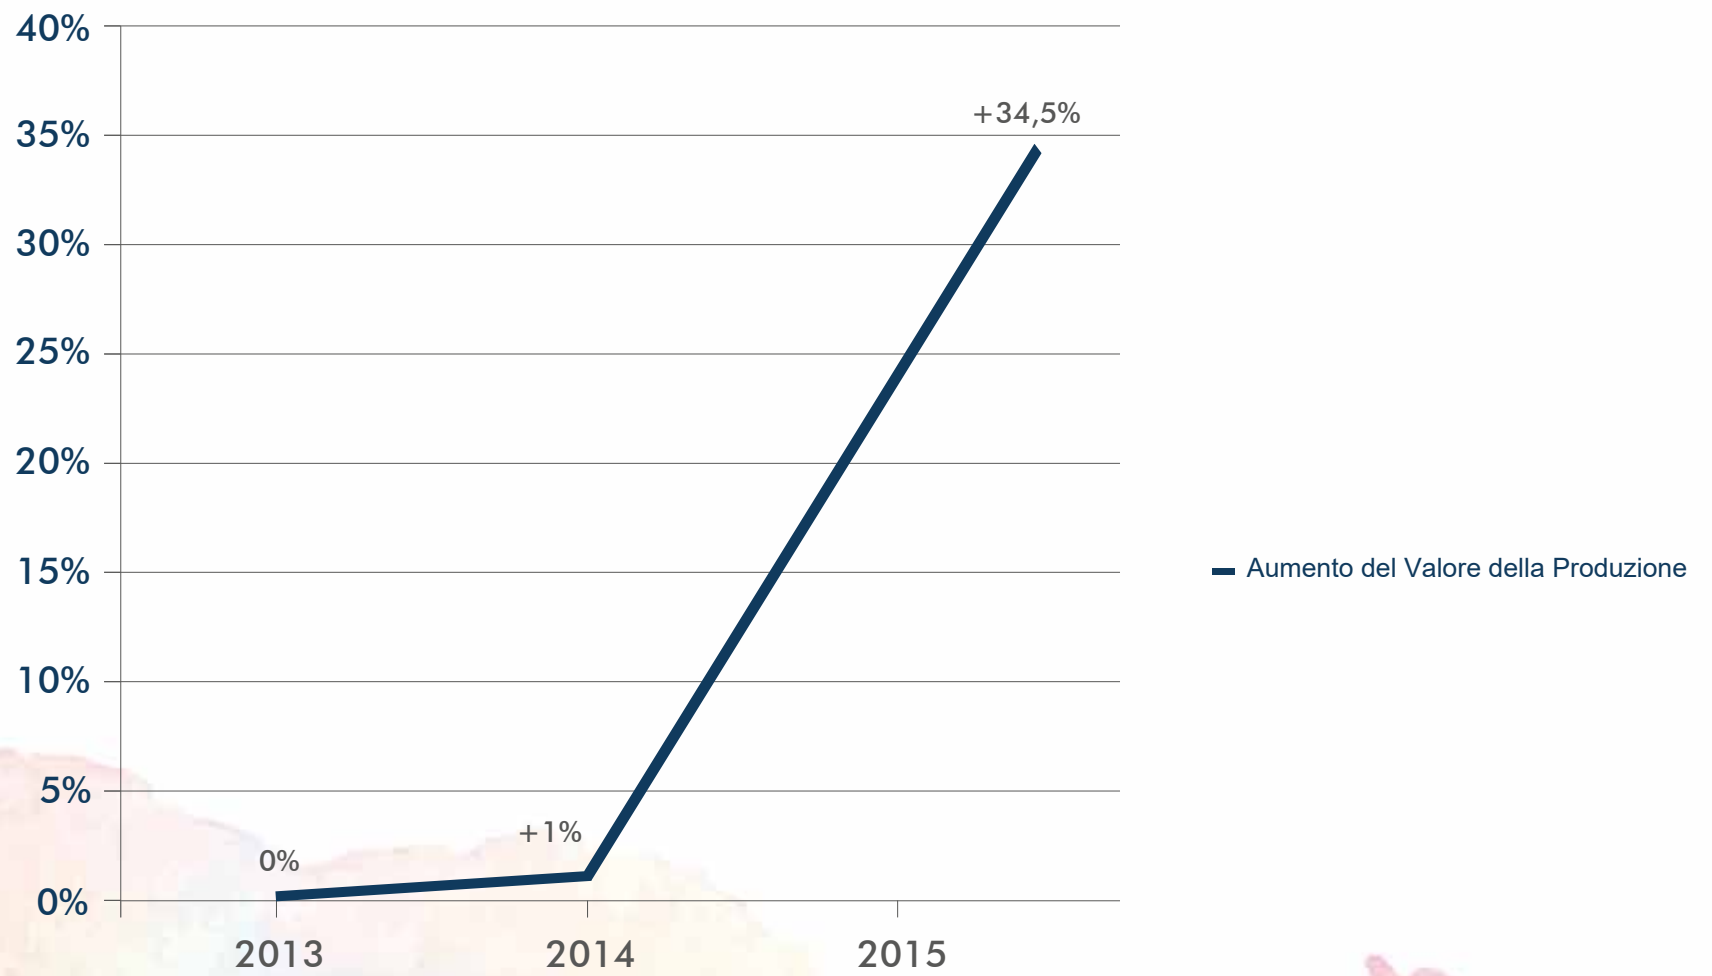

* per motivi statistici i dati a disposizione sono stati omogeneizzati per la più corretta e verosimile comparazione.